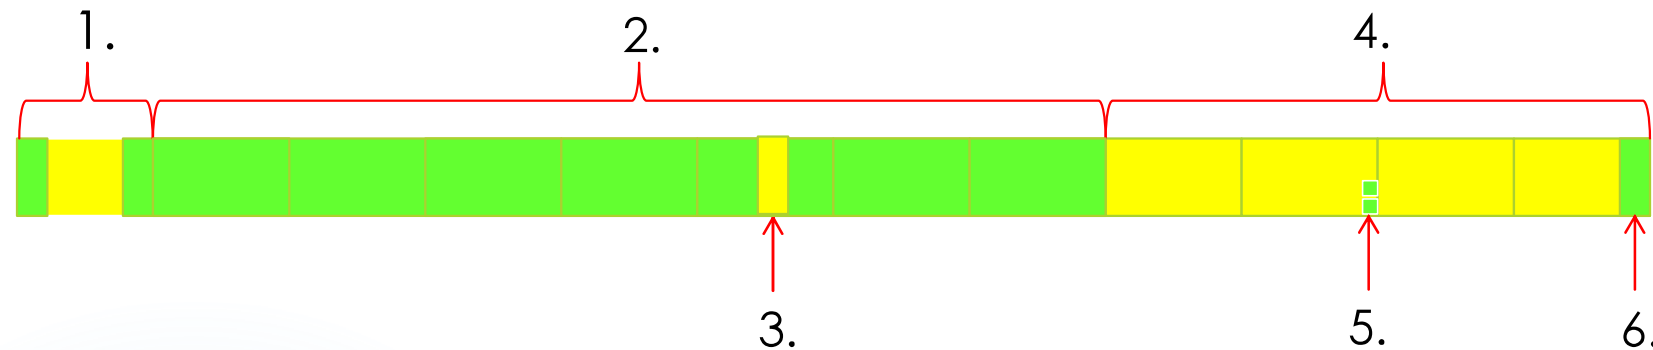

Mindestausbildungszeit BE-Fahrlehrer ab 1.01.2018

1. Hospitationsphase 104 x 45 Min.
2. Ausbildung in einer Fahrlehrerausbildungsstätte 1032 x 45 Min.
3. Hospitation in einer Ausbildungsfahrschule 16 x 45 Min.
4. Lehrpraktikum in einer Ausbildungsfahrschule 405 x 45 Min.
5. 2 Praktikumstage in einer Fahrlehrerausbildungsstätte
6. 1 Reflexionswoche 16 x 45 Min.