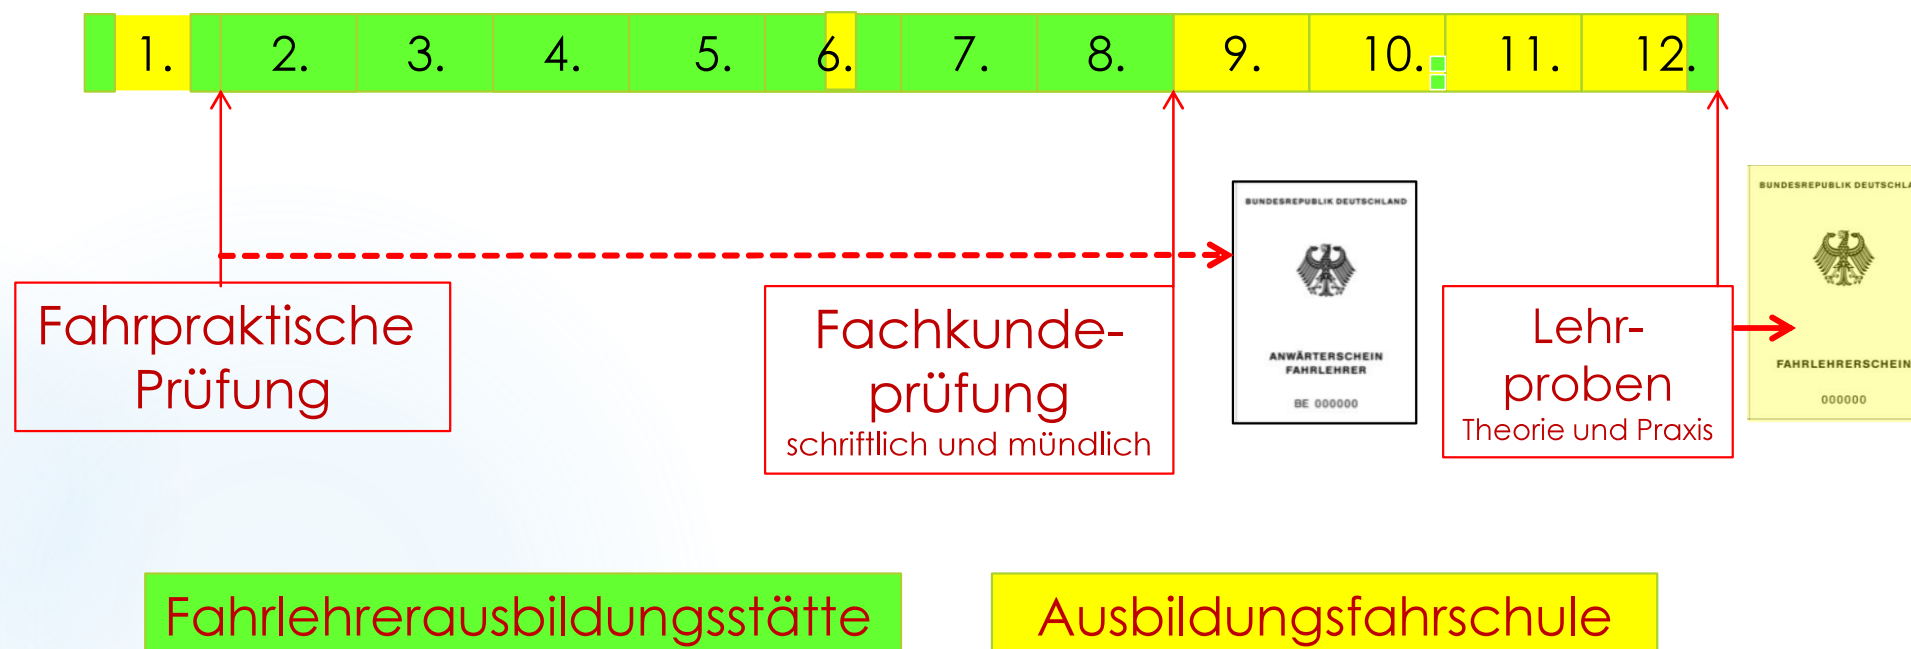

Mindestausbildungszeit BE-Fahrlehrer ab 1.01.2018

1. Hospitationsphase 104 x 45 Min.
2. Ausbildung in einer Fahrlehrerausbildungsstätte 1032 x 45 Min.
3. Hospitation in einer Ausbildungsfahrschule 16 x 45 Min.
4. Lehrpraktikum in einer Ausbildungsfahrschule 405 x 45 Min.
5. 2 Praktikumstage in einer Fahrlehrerausbildungsstätte
6. 1 Reflexionswoche 16 x 45 Min.

Fahrlehrerausbildungsstätte

Ausbildungsfahrschule

Prüfungszeitpunkte für BE-Fahrlehrer ab 1.01.2018

Grafik: Gerhard von Bressendorf